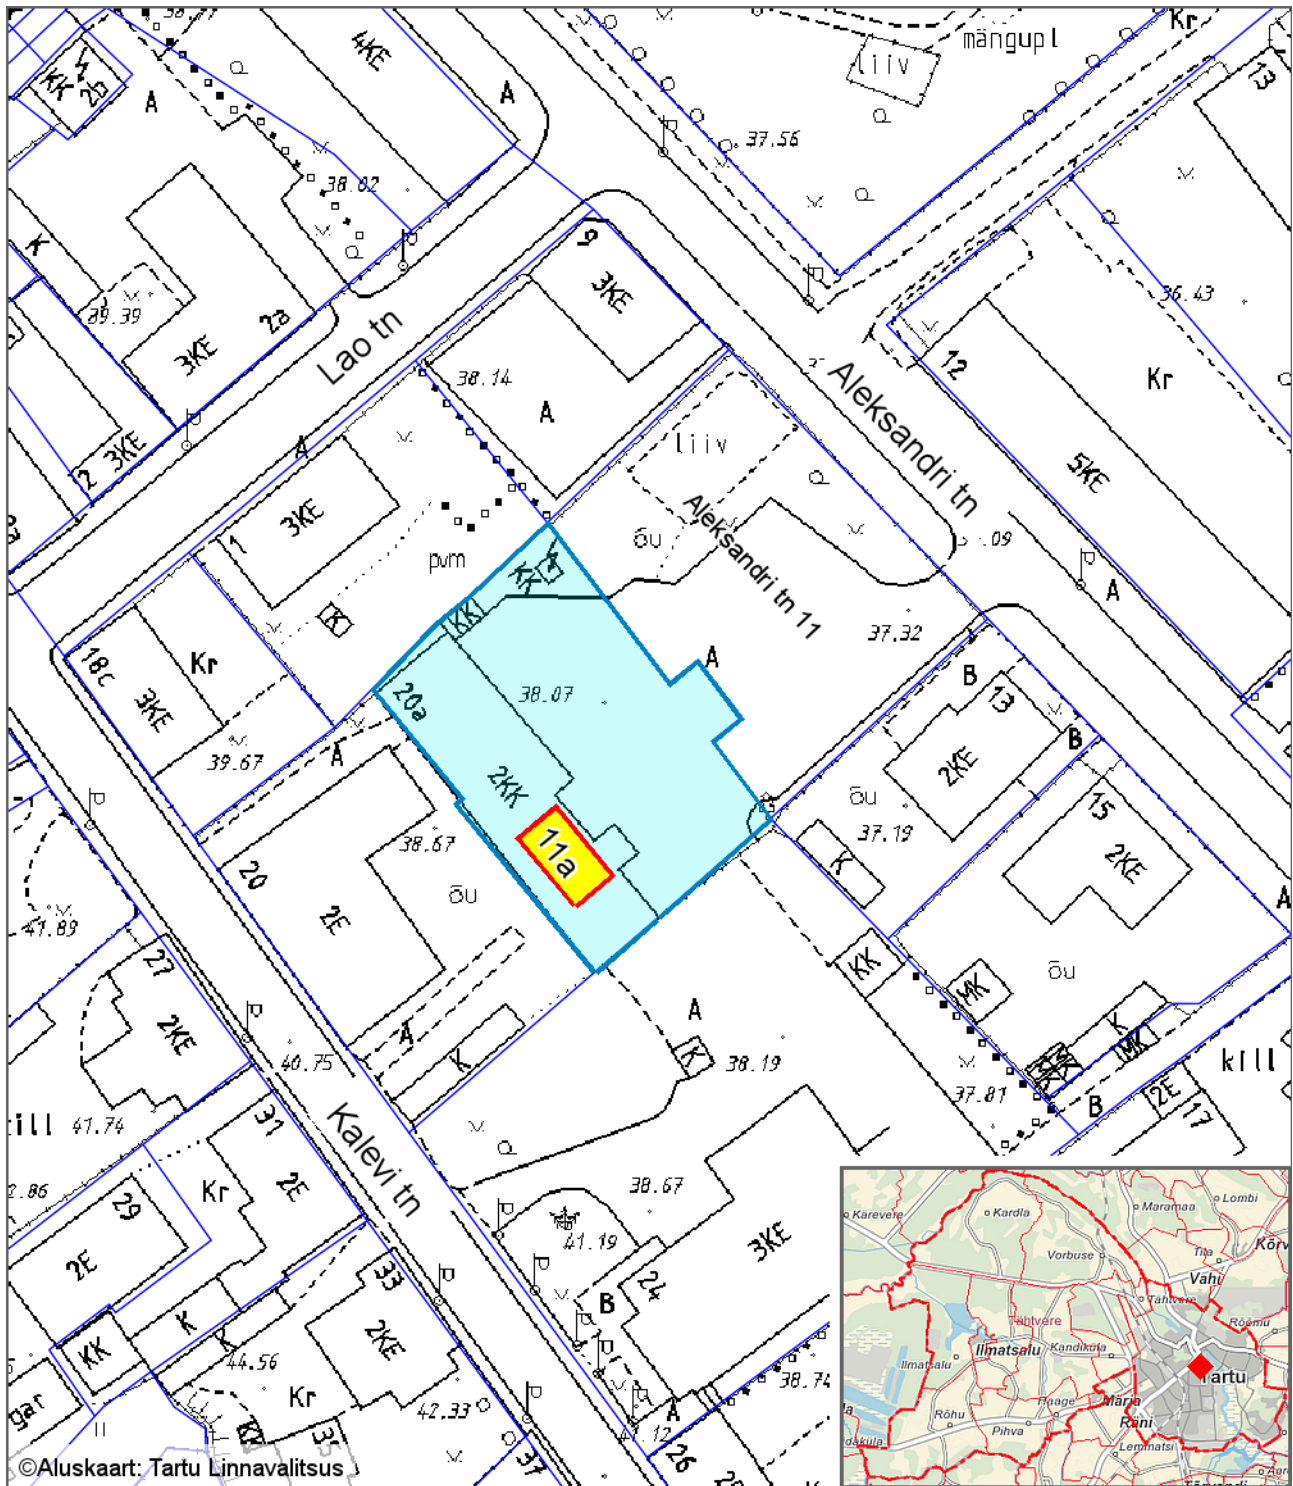

# Kalevi tn 20a aadressi muutmise asendiplaan

1 : 1000

## Leppemärgid

-  Katastriüksus, millel muudetakse aadressi
-  Uus aadressi number Aleksandri tänava järgi

Koostas: **Riho Sulp**  
Kuupäev: **30.08.2019**